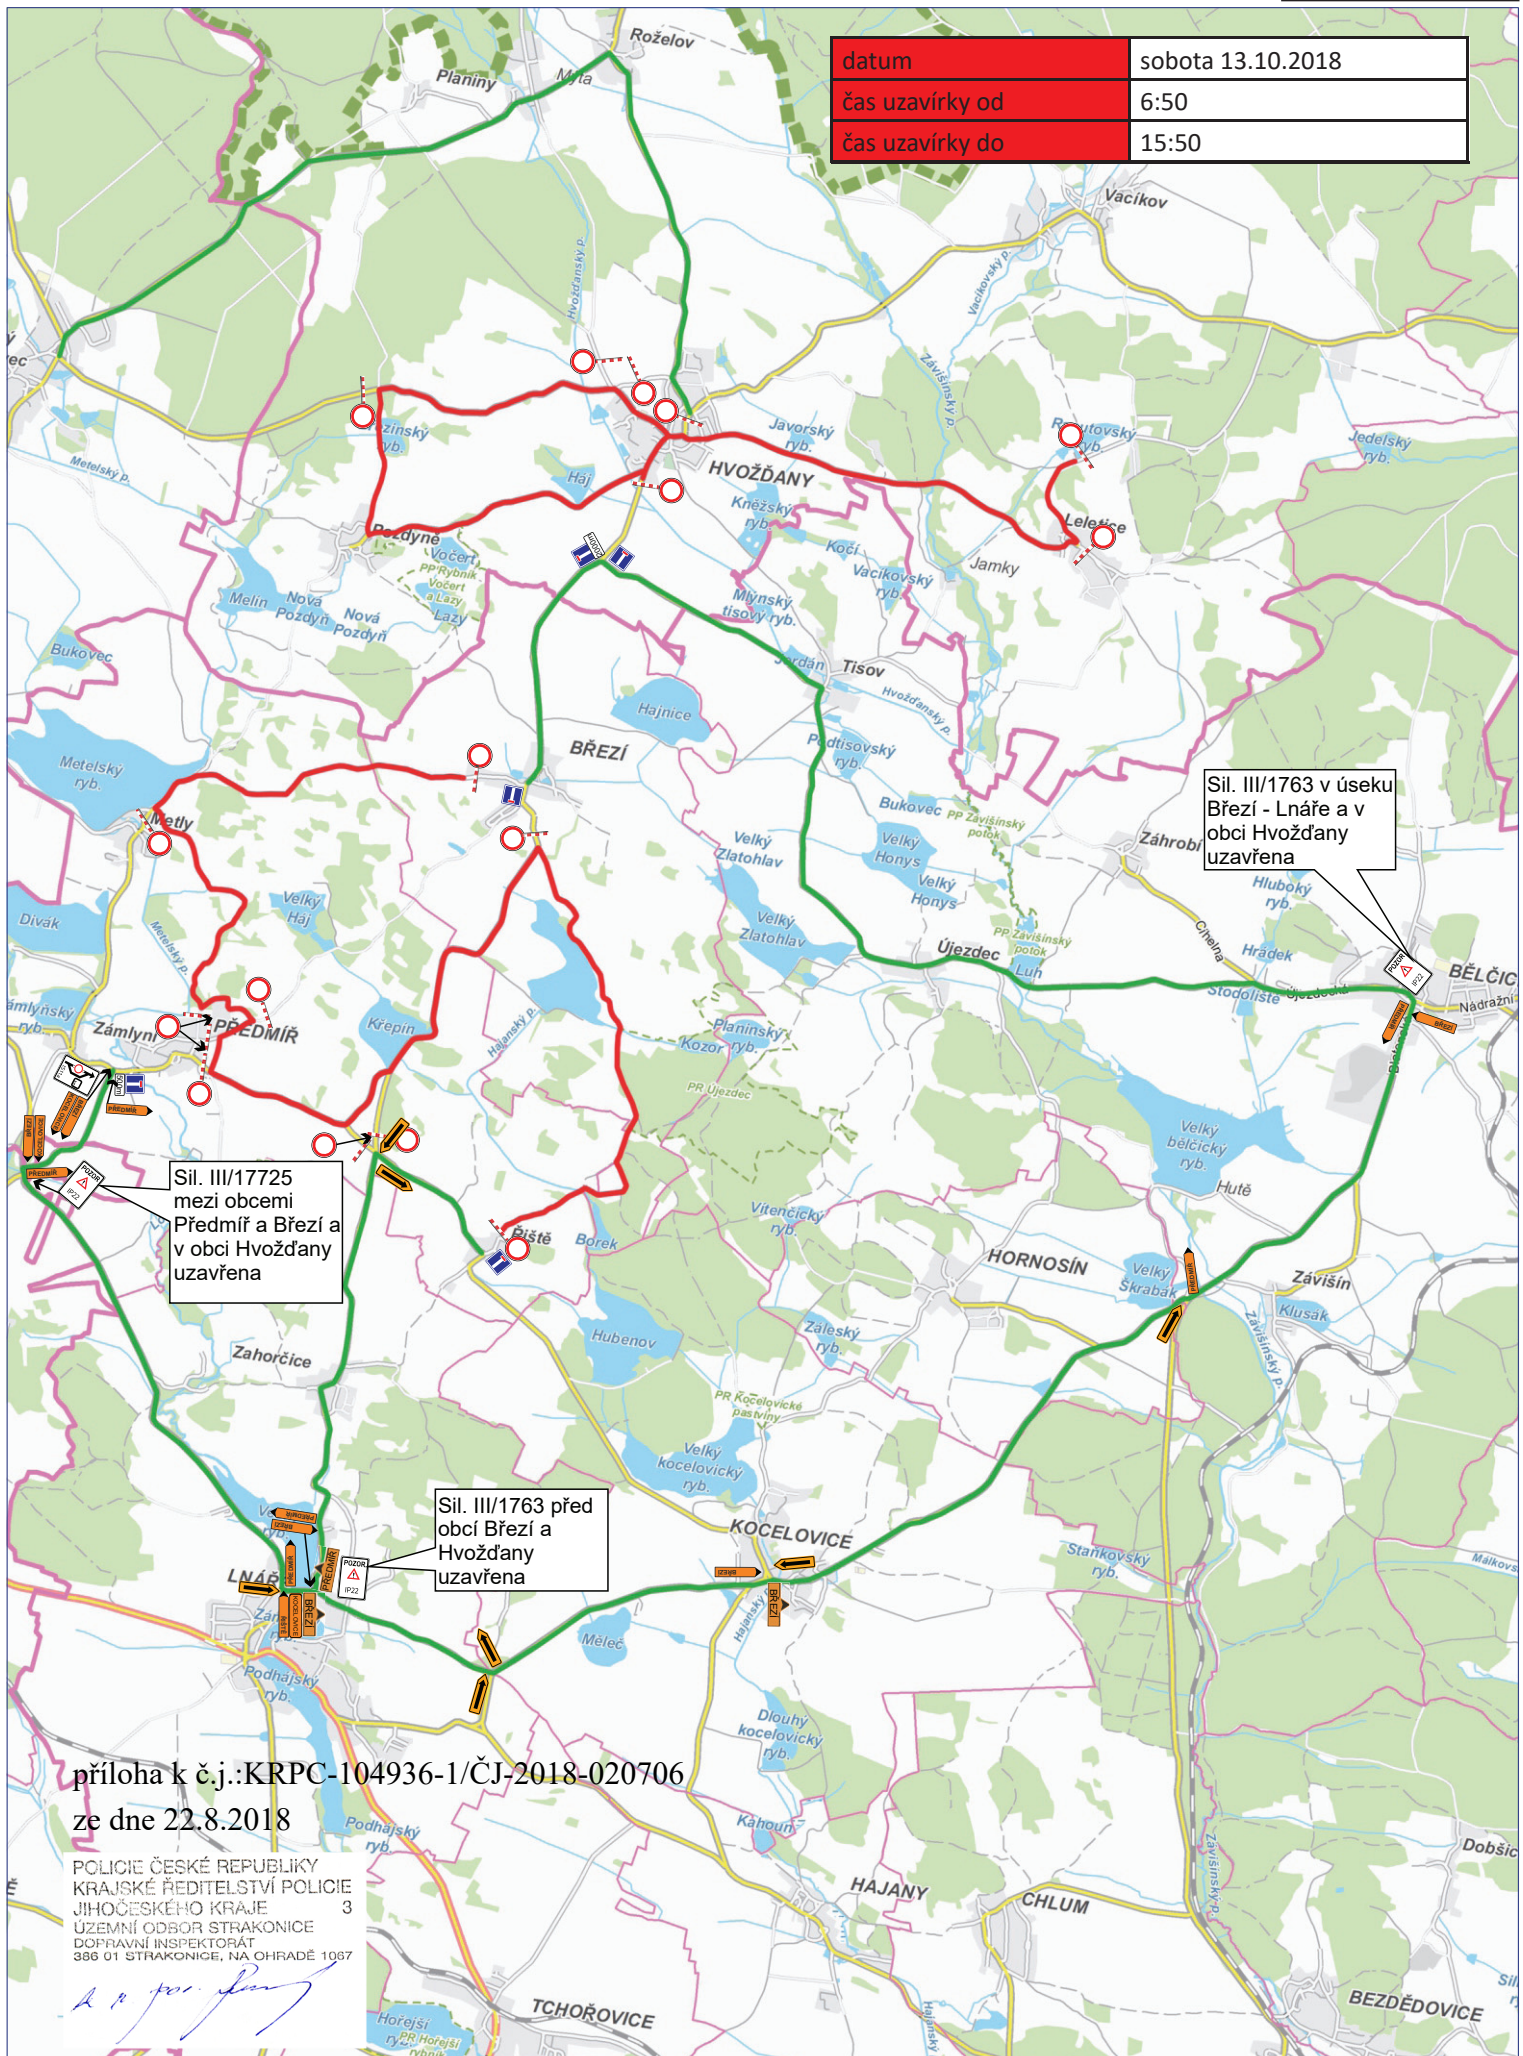

# PŘEDMÍŘSKÁ ŘIŠTĚ - BŘEZÍ

10,80 km

1/5

datum	sobota 13.10.2018
čas uzavírky od	6:50
čas uzavírky do	15:50

Sil. III/1763 v úseku Břeží - Lnáře a v obci Hvoždany uzavřena

Sil. III/17725 mezi obcemi Přebíř a Břeží a v obci Hvoždany uzavřena

Sil. III/1763 před obcí Břeží a Hvoždany uzavřena

příloha k č.j.:KRPC-104936-1/ČJ-2018-020706  
ze dne 22.8.2018

POLICIE ČESKÉ REPUBLIKY  
KRAJSKÉ ŘEDITELSTVÍ POLICIE  
JIHOČESKÉHO KRAJE 3  
UZEMNÍ ODBOR STRAKONICE  
DOPRAVNÍ INSPEKTORÁT  
386 01 STRAKONICE, NA OHRADĚ 1087