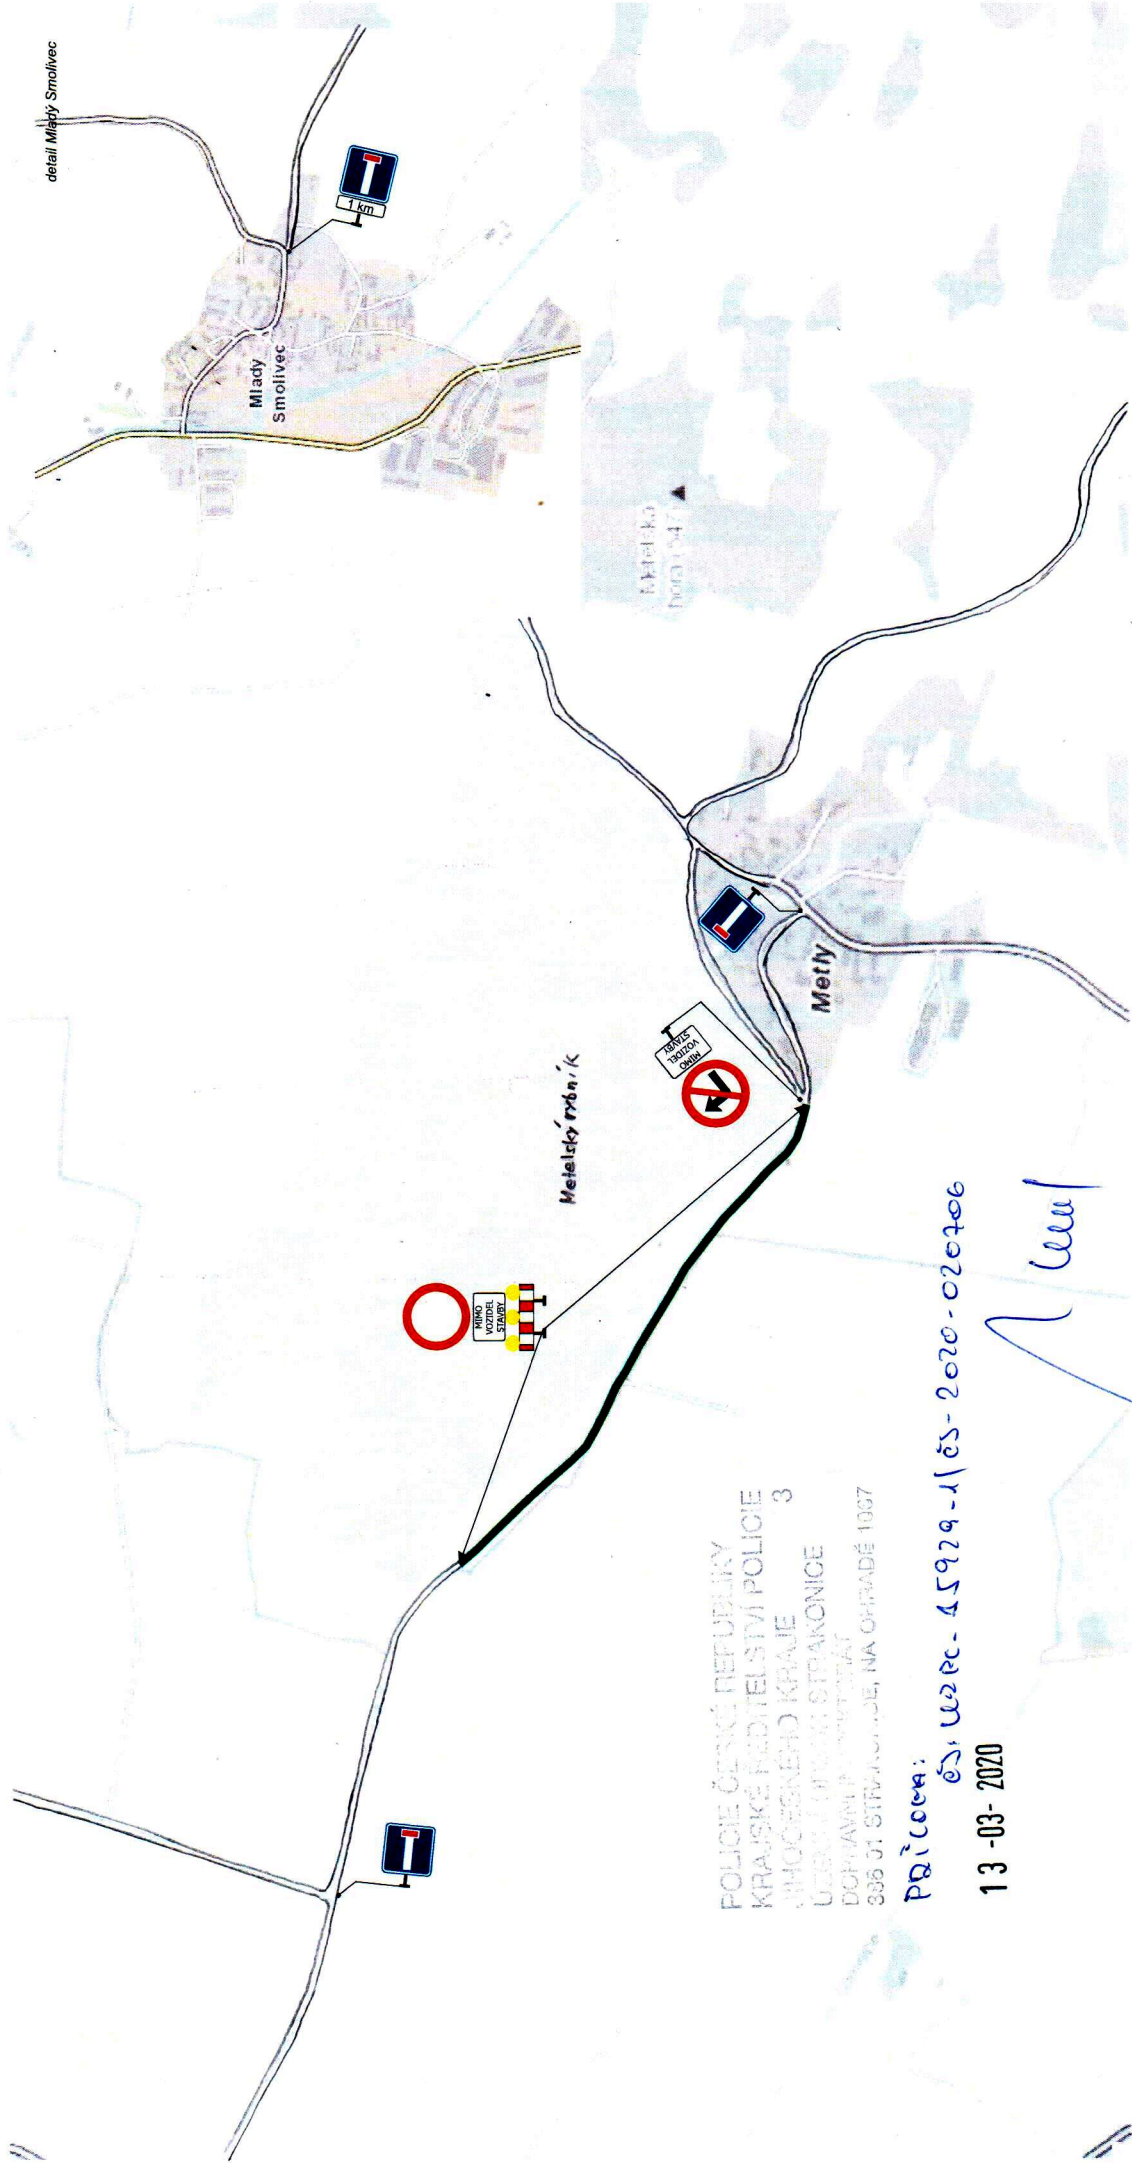

Úplná uzavírka Metly - Obnova MK na parc. č. 2002
DIO - Metly - Obnova MK na parc. č. 2002

POLICIE ČESKÉ REPUBLIKY
 KRAJSKÉ ŘEDITELSTVÍ POLICIE
 JIHOČESKÉHO KRAJE
 ÚZEMNÍ ÚSTAV: STRAKONICE
 DOPLÁVNĚNÍ PRÁVNOSTI
 386 01 STRAKONICE, NA OHRADĚ 1007

Průběh:
 č. úz. p.č. 45929-1/čs-2020-020206
 13-03-2020

blue

Dočasná neplatnost stávajících svistých dopravních značek bude provedena skrtnutím páskou s oranžovo - černým pruhem v šíři 50 m i.
 Skrtnout aktuálně neplatné cíle.
 místní komunikace
 silniční svazek DZ
 pracovní místo na silnici